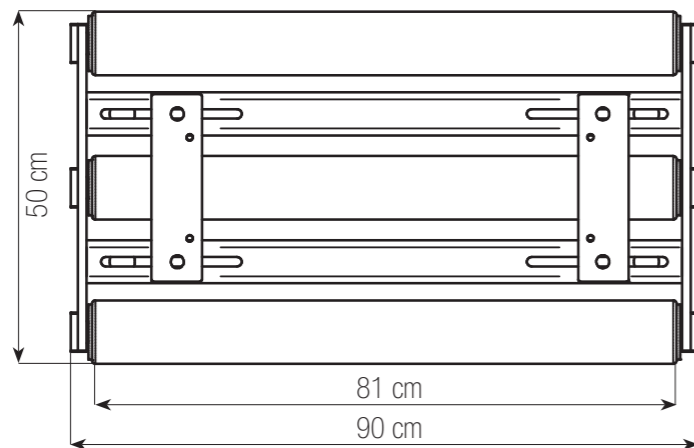

Caratteristiche tecniche

Technical features

PESO WEIGHT	LARGHEZZA TOTALE TOTAL WIDTH	LARGHEZZA RULLO ROLLER WIDTH	LUNGHEZZA TOTALE TOTAL LENGTH	ALTEZZA HEIGHT
70 kg	90 cm	81 cm	50 cm	12 cm

batmatic

batroller