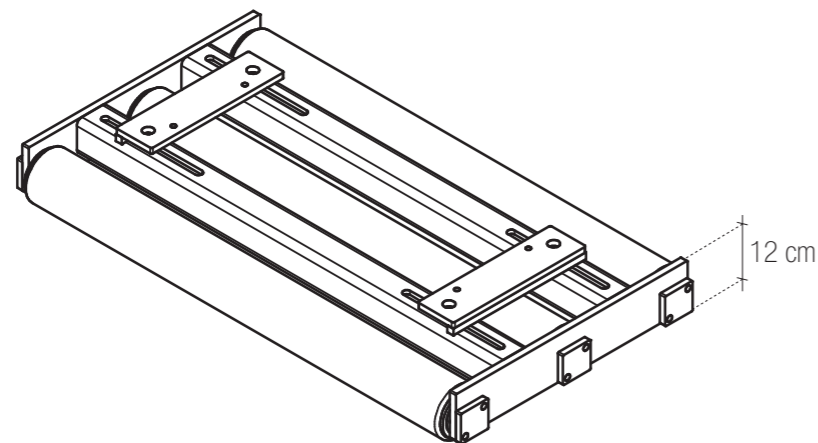

Caratteristiche tecniche

Technical features

PESO WEIGHT	LARGHEZZA TOTALE TOTAL WIDTH	LARGHEZZA RULLO ROLLER WIDTH	LUNGHEZZA TOTALE TOTAL LENGTH	ALTEZZA HEIGHT
70 kg	90 cm	81 cm	50 cm	12 cm

batmatic

batroller