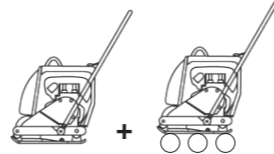

Batroller is the smart equipment, designed by Batmatic, for the laying of outdoor flooring. It is used particularly for planks, slabs, concrete blocks and natural stone, ensuring a professional compaction at the highest level.

Semplice, innovativa, maneggevole Simple, innovative, easy to handle

- ✓ Batroller si può installare su tutte le macchine compattatrici da 16 a 30 kN
  Batroller can be installed on all plate compactors from 16 to 30 kN
- ✓ Con Batroller la tua piastra vibrante si "moltiplica": avrai due macchine in una. Batroller rende la tua piastra marcia avanti una piastra reversibile
  Two vibrating plates in one: Batroller makes your forward plate a reversible plate
- ✓ La maggiore larghezza e la superiore velocità di avanzamento dei rulli consentono una riduzione dei tempi di lavoro fino al 60%
  Thanks to the roller width and the feed speed, working times are reduced up to 60%
- ✓ Efficace e maneggevole = Meno fatica per l'operatore
  Easy to handle = Less effort for the operator
- ✓ L'innovativo rivestimento dei rulli evita rotture e scheggiature dei materiali più delicati
  The innovative coating of the rollers avoids breakage and chipping of the most delicate materials
- ✓ I rulli battenti hanno il vantaggio di non spostare minimamente la pavimentazione eliminando i tempi di riposizionamento
  Rollers do not move the flooring, cutting out repositioning time