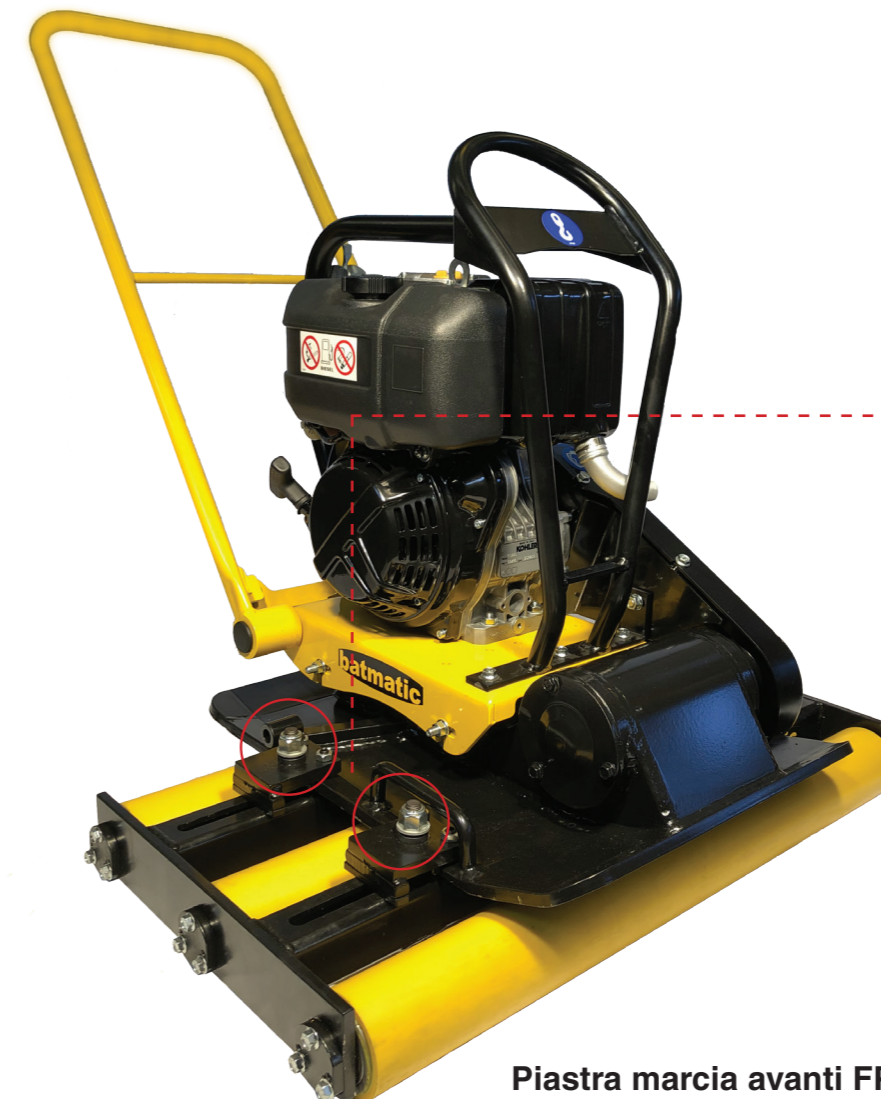

Piastra marcia avanti FP2150 con Batroller
Forward plate FP2150 with Batroller

Il nuovo accessorio per pavimentazioni esterne The new equipment for outdoor flooring